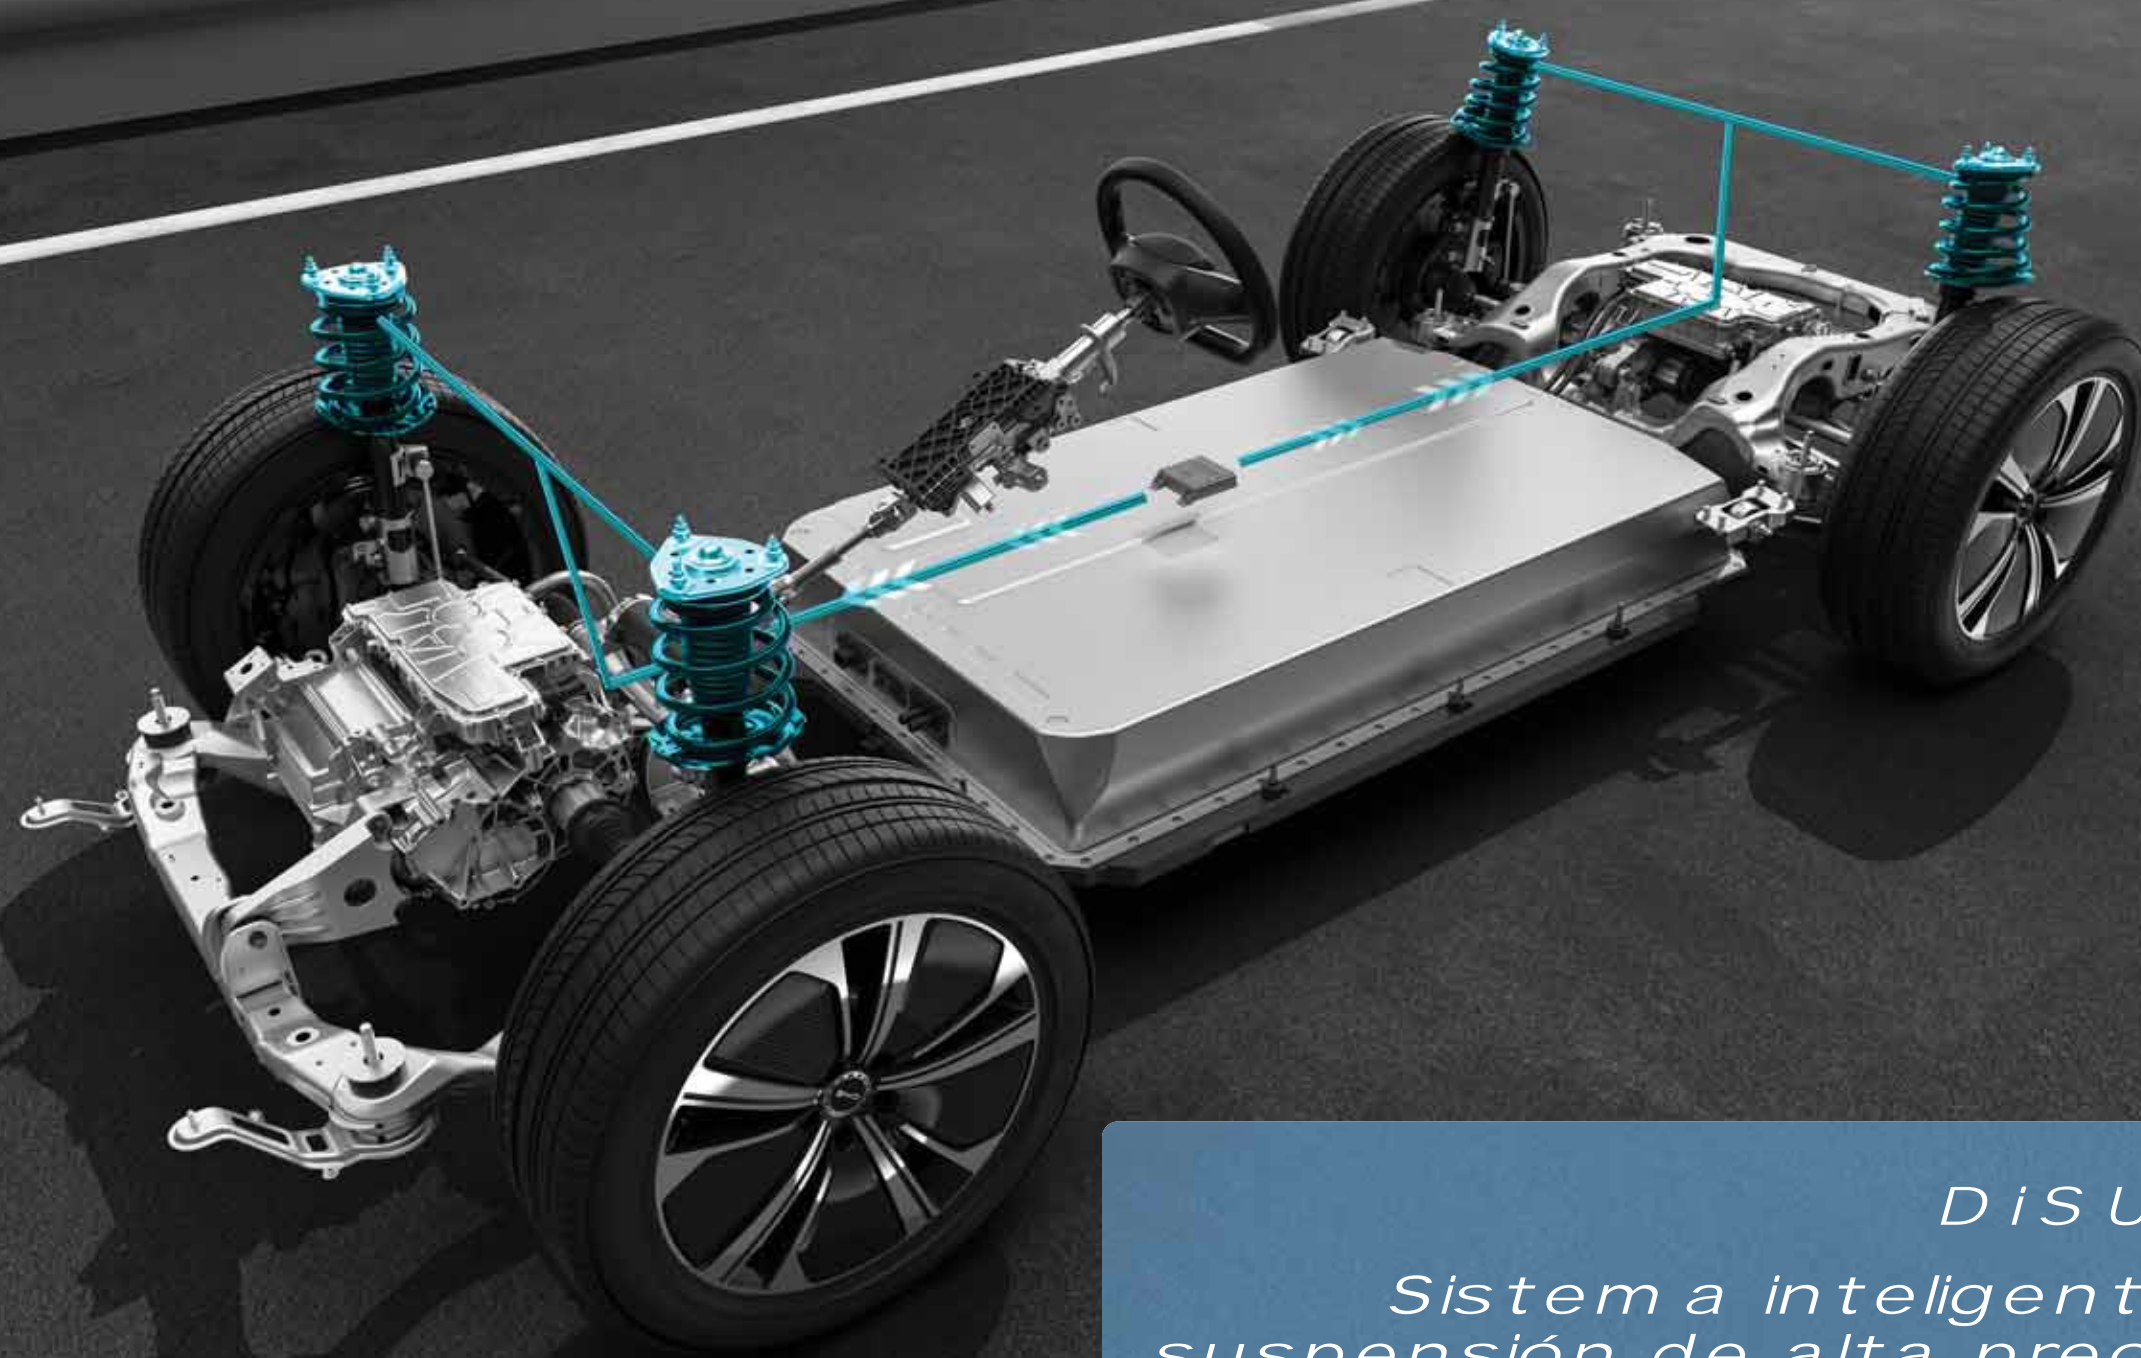

BYD TANG

POTENCIA, LUJO Y TECNOLOGÍA
EN UN SUV PREMIUM

635 Km
Autonomía (NEDC)

AWD 509 HP
700 Nm Torque

4.9 s
de 0 a 100 Km/h

Frenos Brembo®
Neumáticos Michelin

*Aplican restricciones

BYD

CONSOLA CENTRAL
Integra todo el control
y modos de manejo.

CLIMATIZADOR
de 3 zonas y sistema
de purificación de aire

BYD

BYD TANG

TECNOLOGÍA

BLADE BATTERY
La más segura, eficiente
y durable del mundo.

*Tecnología
avanzada
Conducción inteligente*

DISUS-C
Sistema inteligente de
suspensión de alta precisión

BYD

BYD TANG

DIMENSIONES

COLORES EXTERIOR

Silver Sand Black

Mountain Grey

Snow White