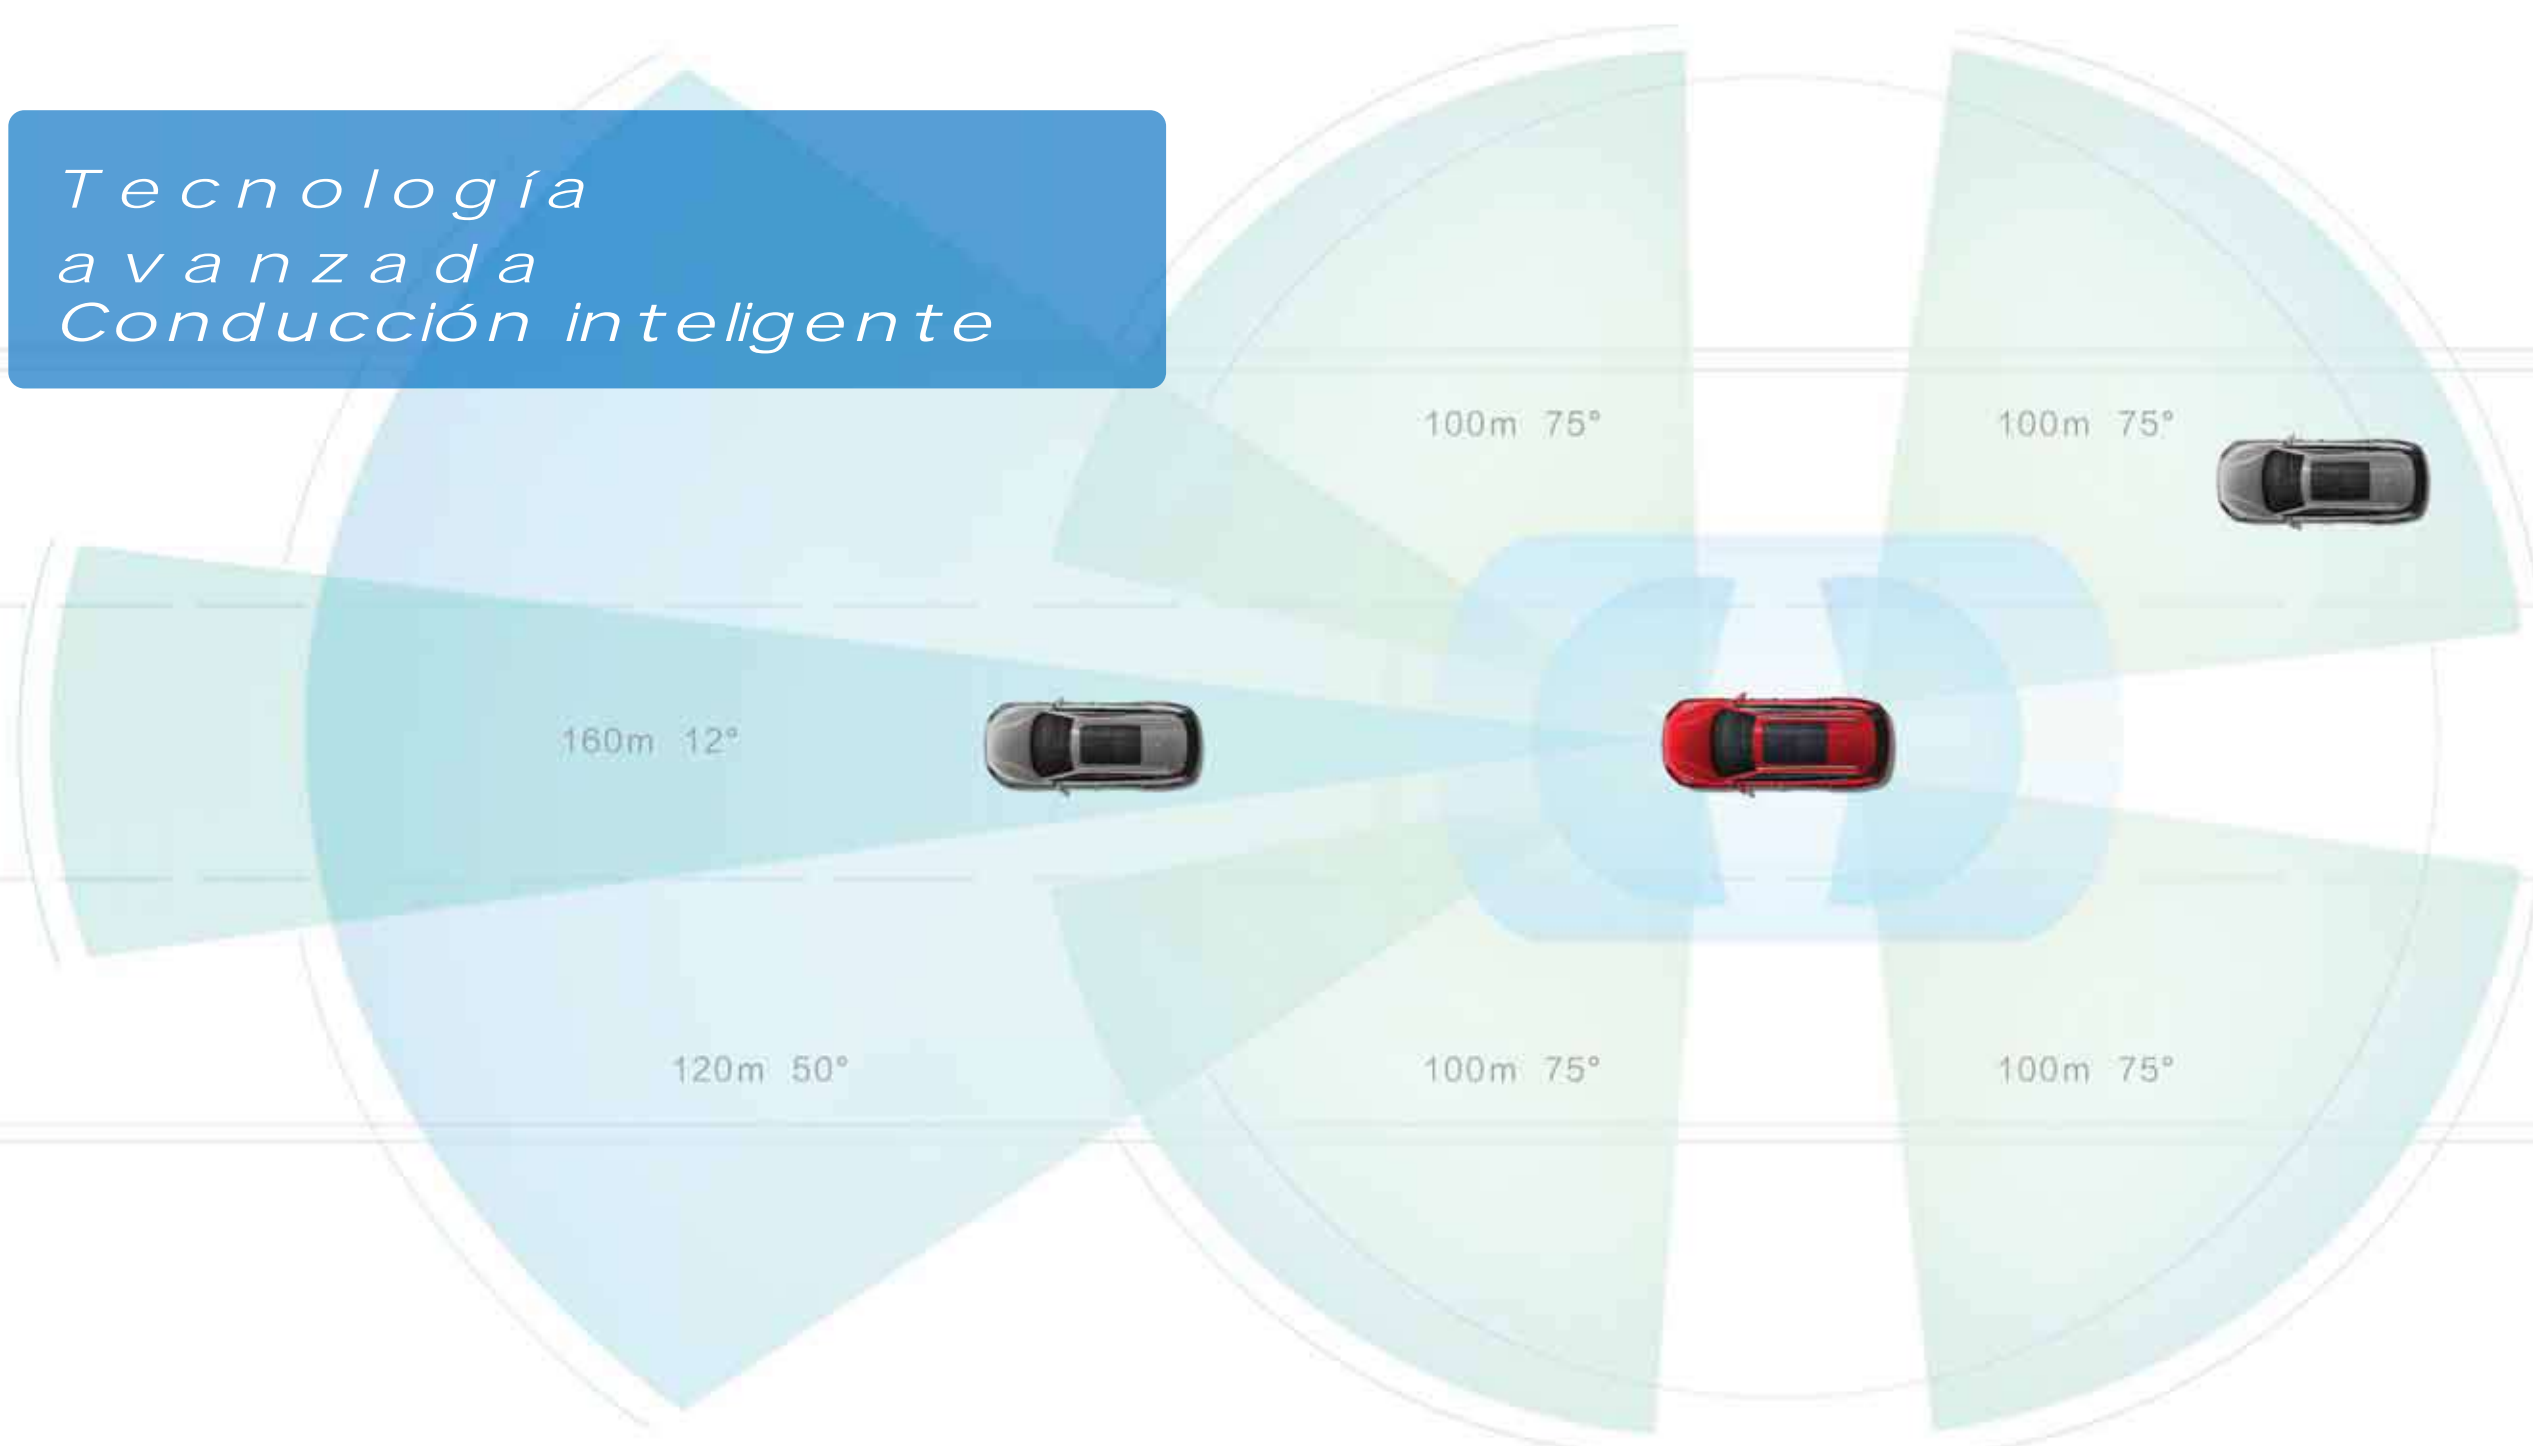

CONSOLA CENTRAL
Integra todo el control
y modos de manejo.

CLIMATIZADOR
de 3 zonas y sistema
de purificación de aire

BYD

BYD TANG

TECNOLOGÍA

BLADE BATTERY
La más segura, eficiente
y durable del mundo.

*Tecnología
avanzada
Conducción inteligente*

DISUS-C
Sistema inteligente de
suspensión de alta precisión

BYD

BYD TANG

DIMENSIONES

COLORES EXTERIOR

Silver Sand Black

Mountain Grey

Snow White