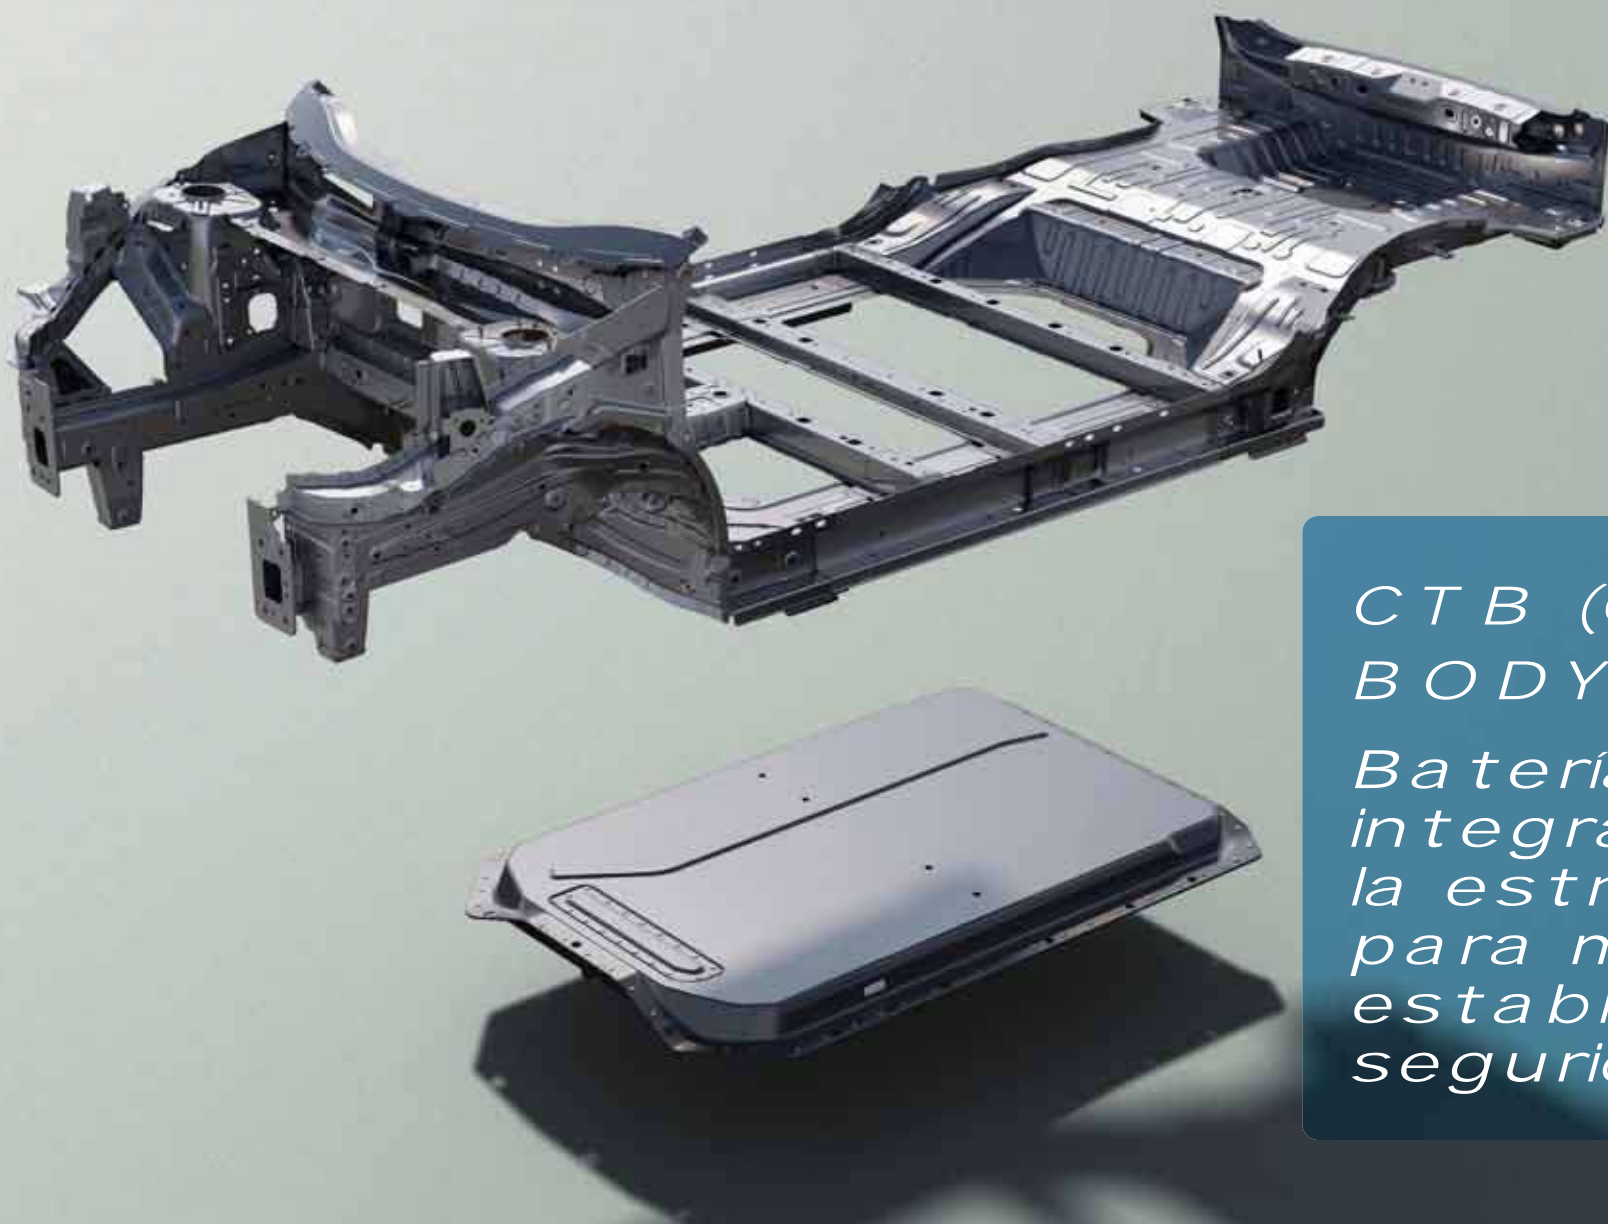

BYD YUAN PRO

CONDUCE COMO UN VERDADERO PRO

*380 Km **
Autonomía
(NEDC)

Potencia
174 HP
290 Nm Torque

Sistema
DiLink
Pantalla giratoria FHD 12.8"

7.9 s
de 0 a 100 Km/h

**Aplican restricciones*

BYD

BYD YUAN PRO
DISEÑO EXTERIOR

BYD

BYD

BYD YUAN PRO

DISEÑO INTERIOR

BYD

Tecnología y conectividad

*Sobrio y elegante
diseño interior*

BYD

BYD YUAN PRO
TECNOLOGÍA

BLADE BATTERY
La más segura, eficiente y durable del mundo.

e-Plattform 3.0
Sistemas 8 en 1 integrados

CTB (CELL TO BODY)
Batería integrada a la estructura para mayor estabilidad y seguridad.

BYD

BYD YUAN PRO

DIMENSIONES

1570 mm

2620 mm
4310 mm

1675 mm

1570 mm
1830 mm

COLORES EXTERIOR